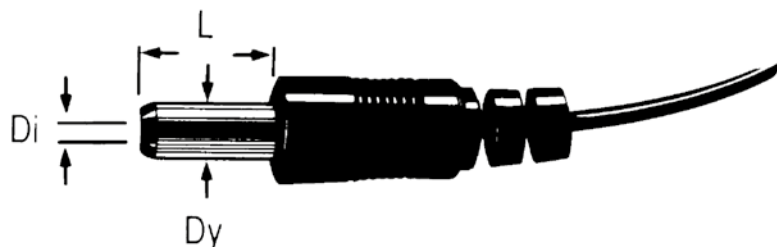

Please indicate plug type no. and polarity when ordering.  
All dimensions are given in mm.

Ved bestilling, vennligst oppgi vårt typenummer samt opplysninger om polaritet. Alle mål er mm.

3615  
• L: 14,5 • Dy: 3,5

3617  
• L: 12,0 • Dy: 5,5 • Di: 2,5

3618  
• L: 9,5 • Dy: 5,5 • Di: 2,45

3620  
• L: 11,5 • Dy: 2,5

3626  
• L: 9,5 • Dy: 5,5 • Di: 2,02

3627  
• L: 14,0 • Dy1: 5,0  
• Dy2: 6,2 • Di: 1,97

3630  
• L: 12,0 • Dy: 5,5 • Di: 2,1